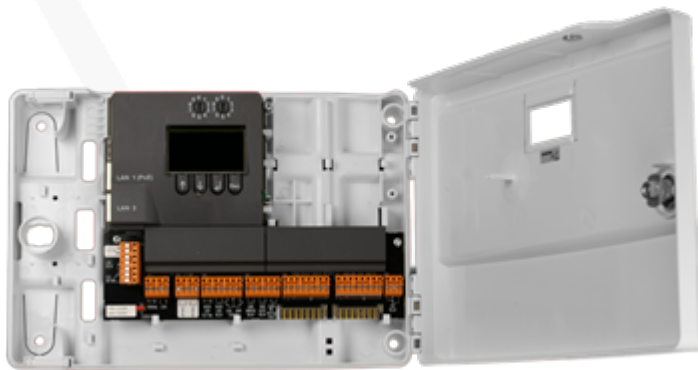

Datablad

Uppdaterad 2019-05-17

Dörrcentral VAKA B28

B28 hanterar en dörrmiljö med bl.a. två modulplatser, dag- och nattlås, porttelefoni och läsare i VAKA-system.

De nya dörrcentralerna B18 & B28

Nu lanserar vi Axema VAKA B18/ B28 som är den nya generationen dörrcentraler som ersätter B17/ B27. B18/ B28 har fördubblad processorkapacitet och fyra gånger mer minne, vilket säkerställer fortsatt utveckling och utökad funktionalitet.

I B28 finns två fria ingångar för att bland annat låsa upp valda dörrar samtidigt i samband med en nödsituation (exempelvis utrymningslarm), sätta förhöjd säkerhetsnivå för att låsa dörrar vid en hotsituation, indikera fel i strömförsörjning m.m. För framtida funktioner har antalet plintar ökats till 47 (B28) jämfört med tidigare 36 (B27).

Viktigt att tänka på

- B18/ B28 kräver Axema VAKA **version 3.70** eller senare.
(<https://info.axema.se?version>) Befintliga system med lägre version måste uppdateras innan B18/ B28 installeras.
- För styrning av **larmsystem** kompletteras B28 med larmmodulen C20.
- B18/ B28 är **kompatibla** med **äldre dörrcentraler** B17/ B27 och B16/ B26.
- För de nya **hissplintarna** i B18/ B28 rekommenderas en 2.5 mm skruvmejsel.

Funktionalitet och användningsområden

- Dörrcentral VAKA B28 är en komplett centralenhet för en dörr med integrerad webbplattform och programvara. Dörrcentralen stödjer Power over Ethernetstandard 802.3at (PoE+), vilket innebär att en kabel räcker för dörrmiljöns alla funktioner.
- Dörrcentral VAKA B28 hanterar läsare för in-/utpassering och ingår i ett VAKA-system med upp till 1000 dörrmiljöer (Med B60).
- Inbyggd kalender och registrering av de 5 000 senaste händelserna.