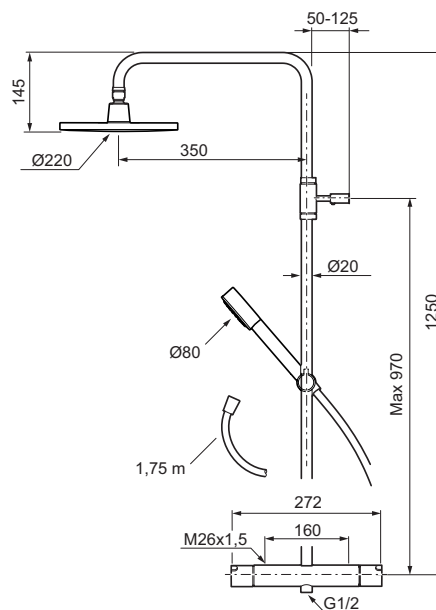

Mora Rexx Shower System Kit (160 c/c)

Takduschset mora rexx
mora
ANNO 1927

Mora Rexx duschblandare och Shower system – komplett i samma paket. Mora Rexx är essensen av skandinavisk design och funktionalitet. Serien är minimalistisk och med enkelheten i fokus. Givetvis är vår unika teknik för komfort, säkerhet och miljö inbyggd i paketet.

Består av:

Mora Rexx duschblandare:

- Kompenserar temperatur- och tryckvariationer
- Med reversibelt överstycke
- Säkerhetsspärr 38°
- Eco-stopp
- Återströmningsskydd enligt EU-standard SS-EN 1717

Mora Rexx Shower System:

- Metallomspunnen slang 1750 mm, PVC- och BPA-fri innerslang
- Med antikalksystemet "Easy-Clean"
- Duschröret kan kapas vid behov
- Eco (energi- och vattenbesparande handdusch 9 l/min, taksil 12 l/min)