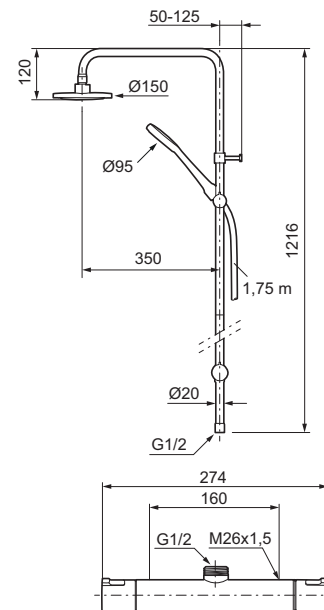

Består av:

Mora Cera duschblandare (art.nr. 241050):

- Kompenserar temperatur- och tryckvariationer
- Säkerhetsspärr 38° och 42°
- Eco-stopp
- Återströmningsskydd enligt EU-standard SS-EN 1717
- Extra greppvänliga vred, godkänd av reumatikerförbundet

Mora Cera Shower System (art.nr. 130005):

- Omkastare med keramisk tätning
- Metallomspunnen slang 1750 mm, PVC- och BPA-fri innerslang
- Med antikalksystemet "Easy-Clean"
- Duschröret kan kapas vid behov
- Justerbart väggfäste
- Omkastaren kan monteras med vredet framåt eller åt sidan
- Valbar anslutning med/utan luftinblandning
- Luftinblandning ger komfortflöde vid 6 l/min, maxflöde 10 l/min

Mora Eco

No PVC

EasyClean

ComfortShower

Easy-Open

Mora Cera Shower System kit (160 c/c)

Utförande	MA nr	RSK nr
Krom	24 15 00	8344147
Krom, 150 c/c	24 19 00	8344203