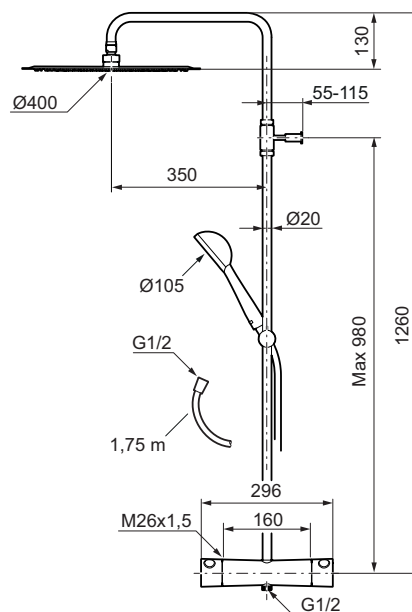

Mora One Shower System kit (160 c/c)

Takduschset mora one
mora
ANNO 1927

Mora Ones takdusch är designad för att ge en känsla av att stå under ett varmt och mjukt sommarregn. Den är hela 400 mm i diameter, vilket är betydligt större än andra takduschar på marknaden. Mora One har en tidlös och elegant design, och är ritad av Thomas Sandell för Mora Armatur.

Består av:

Mora One duschblandare:

- Tryckbalanserad termostatsinsats
- Med reversibelt överstycke
- Säkerhetsspärr 38°
- Eco-stopp
- Återströmningsskydd enligt EU-standard SS-EN 1717

Mora One Shower System:

- Metallomspunnen slang 1750 mm, PVC- och BPA-fri innerslang
- Med antikalksystemet "Easy-Clean"
- Duschröret kan kapas vid behov
- Handdusch 9 l/min, taksil 20 l/min

No PVC

EasyClean

Comfort Shower

Utförande	MA nr	RSK nr
Krom	26 18 00	8282834
Krom, 150 c/c	26 19 00	8282835