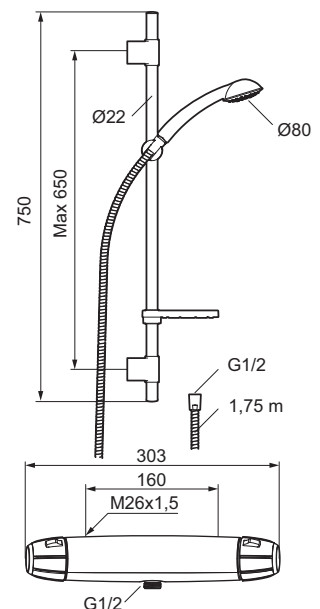

# Duschpaket, 9000E II (160 c/c)

Skyddsmodul 

- Säkerhetsblandare art.nr. 8210-1000, schampohylla art.nr. 9304-0800 och duschset art.nr. 9470-1000
- Duschsetet har handdusch med kalkavvisande sil och Eco Flow 9 l/min, slang, duschstång med väggfästning och transparent tvålhylla
- Duschansl. utsprång från vägg: 70 mm

Duschpaket som inkluderar säkerhetsblandare i ny design med schampohylla, samt duschstång med väggfästning och tvålhylla. Blandarens nya, stilrena form kompletterar de unika funktioner och den miljöhänsyn som kännetecknar 9000E-serien. Smart teknik spar vatten och energi utan att tumma på bekvämligheten för dig som användare. Slang 1,75 meter.