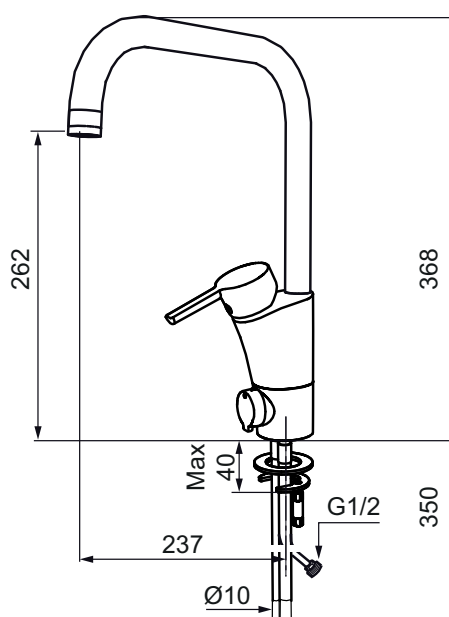

Mora MMIX K7 kök

mora DB bl mora mmix
ANNO 1927

Mora MMIX kombinerar en formskön och ergonomisk design med en energieffektiv insida. Designen präglas av en smeksamt böljande geometri och förmedlar en tidlös och sammanhängande stil över hela serien. Vårt unika miljökoncept EcoSafe™ ligger till grund för utvecklingsarbetet och bidrar till låg energiförbrukning och långsiktig miljöhänsyn. Blandaren är blyfri.

- ESS (energisparsystem)
- Mjukstängning med keramisk tätning
- Omställbar flödesbegränsning och temperaturspär
- Eco (energi- och vattenbesparande strålsamlare)
- Flexibla anslutningsrör i metallomspunnen Soft PEX®
- Svängbar pip 60°, 85°, **110°** eller 360°
- Med diskmaskinsavstängning. Omställbar mellan KV och VV, inställd på KV
- Lead Free (blyfri)
- Hålmått Ø32-37 mm