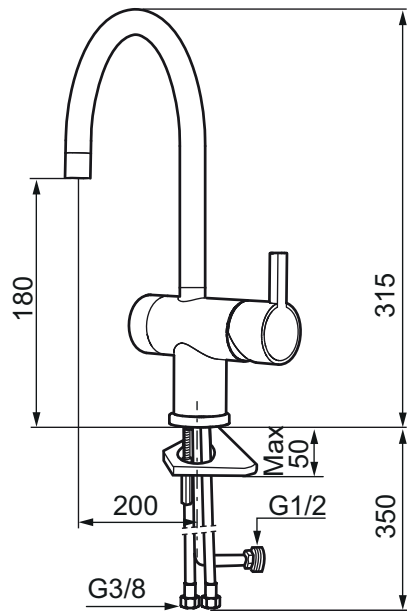

Mora Rexx K5 kök

Mora Rexx är essensen av skandinavisk design och funktionalitet. Serien är minimalistisk och med enkelheten i fokus. Dess precision är dess innovation. När tradition och hantverk samsas med moderna tillverkningsmetoder och inspirerande formgivning, blir resultatet Mora Rexx. Här i form av en vacker köksblandare med inbyggd smart funktionalitet.

- ESS (energisparsystem)
- Keramisk tätning
- Omställbar flödesbegränsning och temperaturspär
- Eco (energi- och vattenbesparande konstantflödesstrålsamlare, 7,6 l/min vid 2–6 bar)
- Flexibla anslutningsrör i metallomspunnen Soft PEX®
- Svängbar pip 60°, 120° eller 360°
- Med diskmaskinsavstängning. Omställbar mellan KV och VV, inställd på KV
- Hålmått Ø32-35 mm