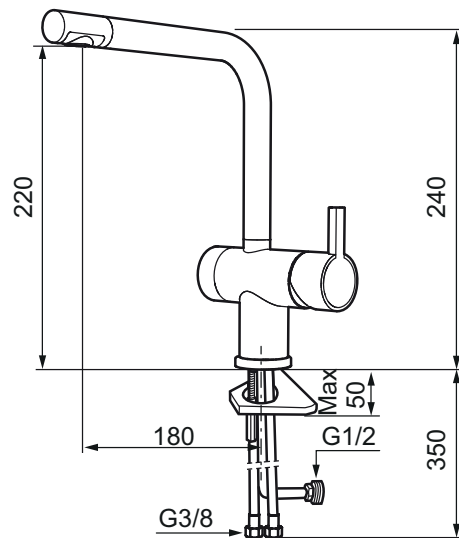

- ESS (energisparsystem)
- Keramisk tätning
- Omställbar flödesbegränsning och temperaturspär
- Eco (energi- och vattenbesparande konstantflödesstrålsamlare, 7,6 l/min vid 2–6 bar)
- Flexibla anslutningsrör i metallomspunnen Soft PEX®
- Svängbar pip 60°, 120° eller 360°
- Med diskmaskinsavstängning. Omställbar mellan KV och VV, inställd på KV
- Hålmått Ø32-35 mm