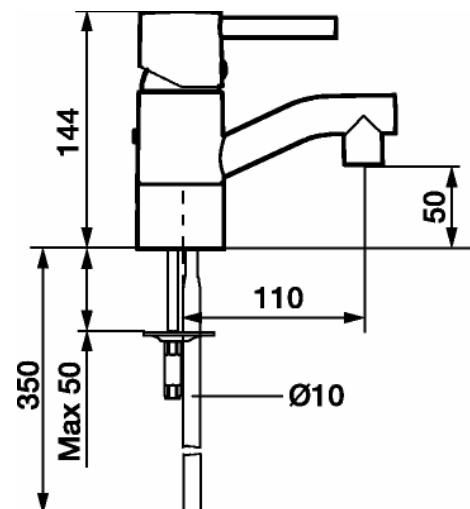

Tvättställsblandare Garda

Eco Flow

Skyddsmodul AA

Mjukstängande med keramisk avstängning
Strålsamlare med EcoFlow sparflöde 9 l/min
Piputsprång: 110 mm
Håltagning: Ø32–35 mm

Tvättställsblandare med ekoflöde 9 l/min. Mjukstängning som förhindrar smällar och tryckstötter är standard, liksom keramisk tätning och inbyggd temperaturspär. 5 års tryckgaranti. Finns även med silpluggsventil eller lyftventil

Utförande	FMM nr	RSK nr
Krom	9650-0000	823 53 46
Krom, Soft PEX®-rör med anslutning lekande G3/8	9650-0010	823 55 02