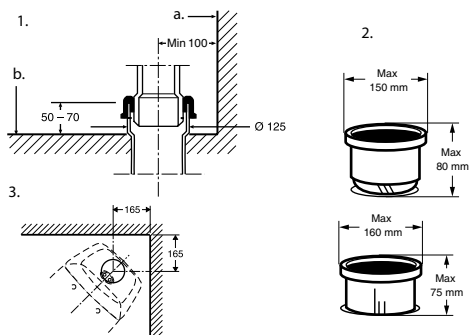

Tillbehör:

Fresh WC sticks Ocean Ifö nr:94690
RSK:7922224, Fresh WC sticks Lime
Ifö nr:94691 RSK:7922225

* Med avstängningsventil. Sitsbulvhål c/c 155.