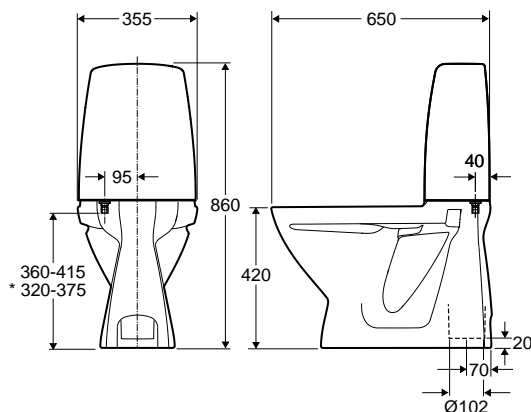

## Ifö Sign WC-stol 6860, inbyggt S-lås VK ifö sign

WC-stol med hel cisternkåpa för enklare rengöring, och fri från kondens. Fresh WC som standard, vilket ger doft och underlättar rengöring genom en doseringstablett som stoppas i via spolknappen. Inbyggt S-lås. Mjüksits ingår. Spolknapp 4/2-litersspolning. Sitthöjd utan sits 42 cm. Modellen finns även i en variant utan skruvhål för att kunna limmas/silikoneras istället för att skruvas fast.

WC-stolen är behandlad med vår rengöringsvänliga glasyr Ifö Clean och godkänd enligt Nordisk kvalitetsssäkring.

**I leveransen ingår**  
Monteringsstavs Ifö nr Z98380 består av:  
4 st rostfria skruvar,  
avstängningsventil  
Täcklucka för avlopp  
Drift- och skötselanvisning  
Täckhattar för skruv och för limning  
Delbar mjüksits med lock

### 6860, standardmodell med inbyggt S-lås

Typgodkänd hel- och halvspolning. Stor spolning ställbar mellan 3.5 till 8 liter. Liten spolning ställbar mellan 2 till 4 liter. Vid leverans är spolvolymen inställd på 4/2 liter. 686006597 - Vid leverans är spolmängden inställd till 4 liter. Kan ställas in på 4-8 liter. Måttolerans +/- 2%